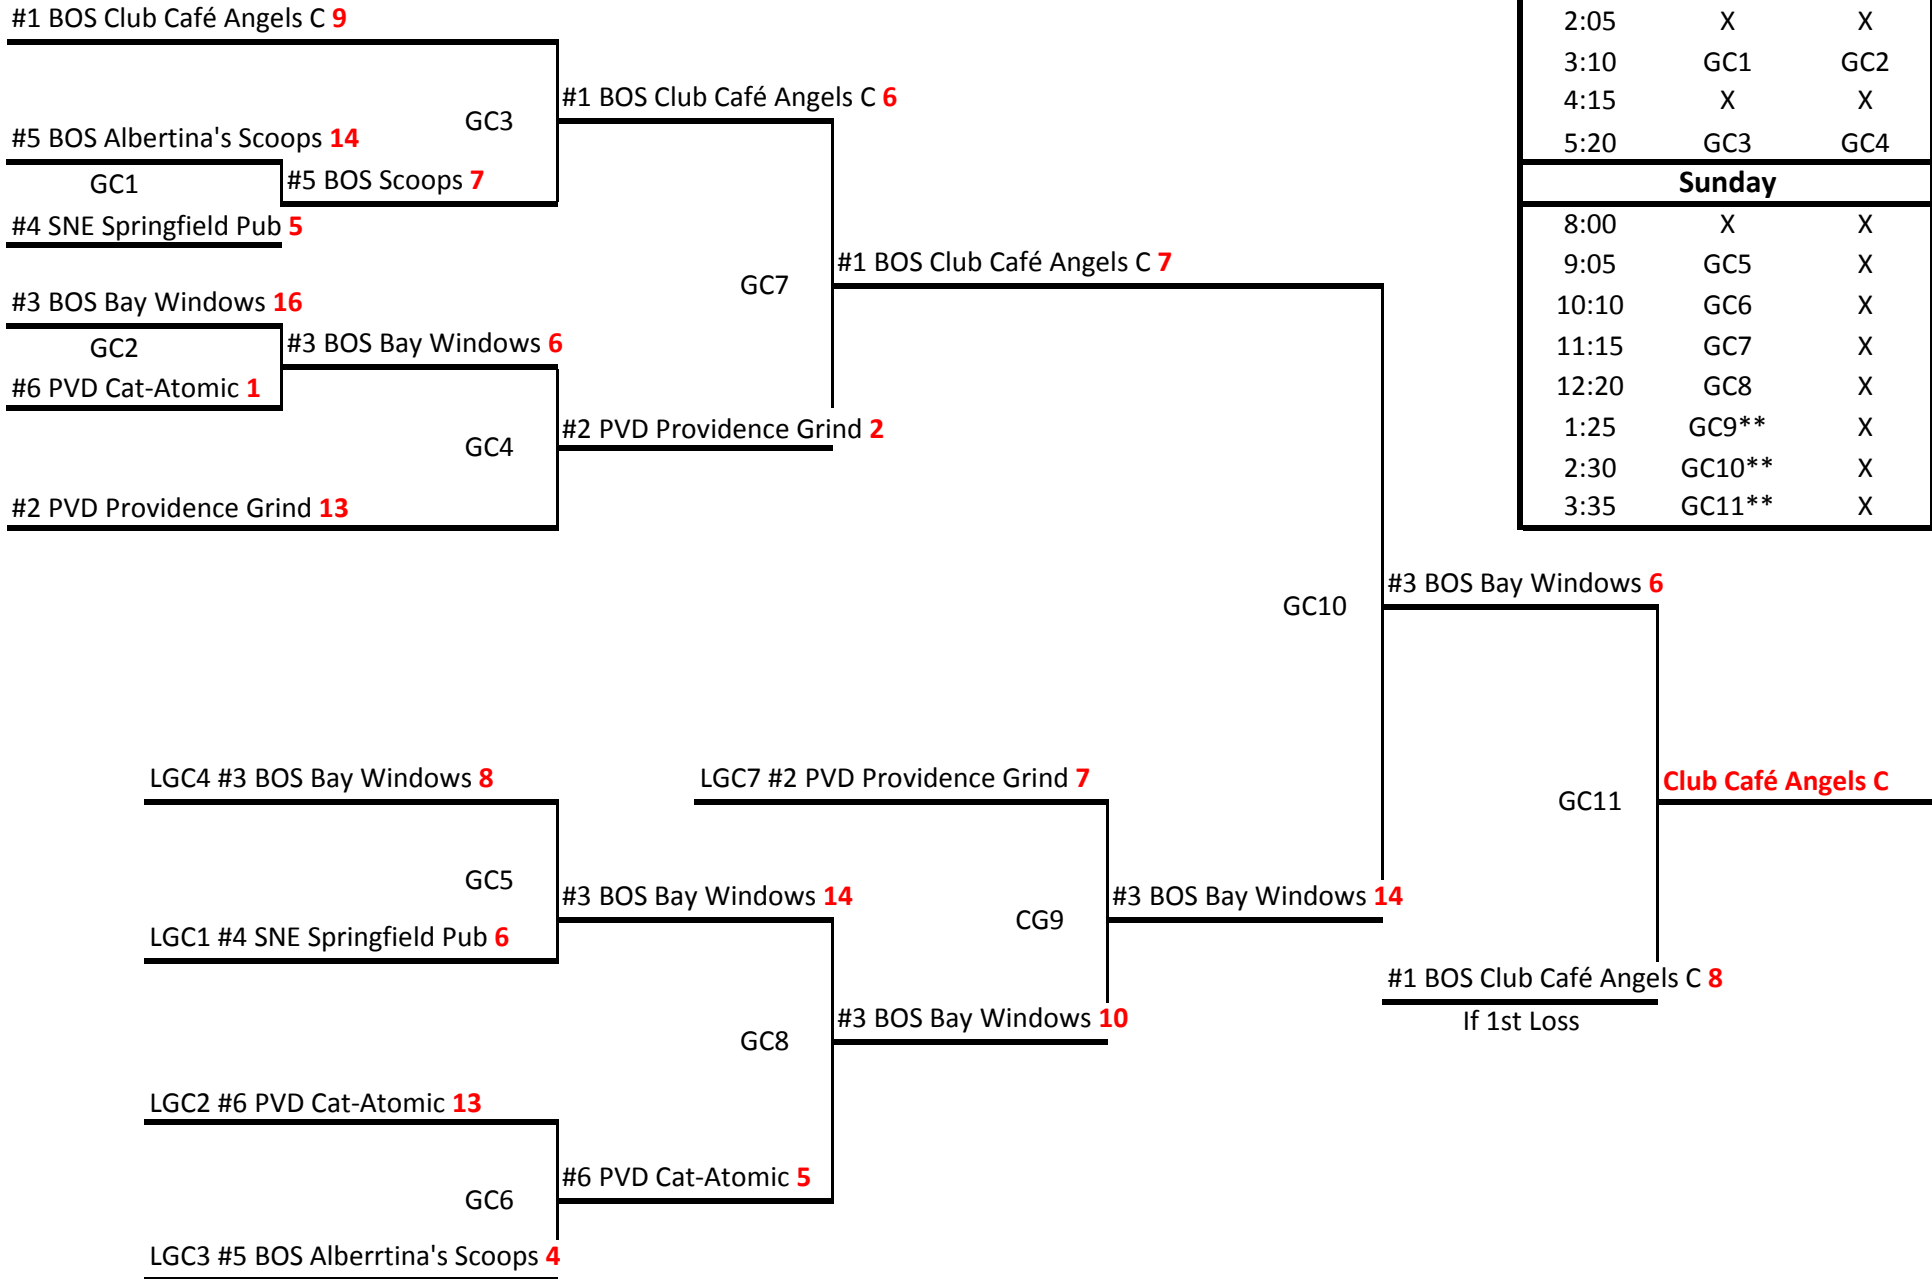

# Ocean State Cup Classic -- C Division Bracket

Double Elimination		
Time	Agawam #1	Agawam #2
1:00	X	X
2:05	X	X
3:10	GC1	GC2
4:15	X	X
5:20	GC3	GC4
Sunday		
8:00	X	X
9:05	GC5	X
10:10	GC6	X
11:15	GC7	X
12:20	GC8	X
1:25	GC9**	X
2:30	GC10**	X
3:35	GC11**	X